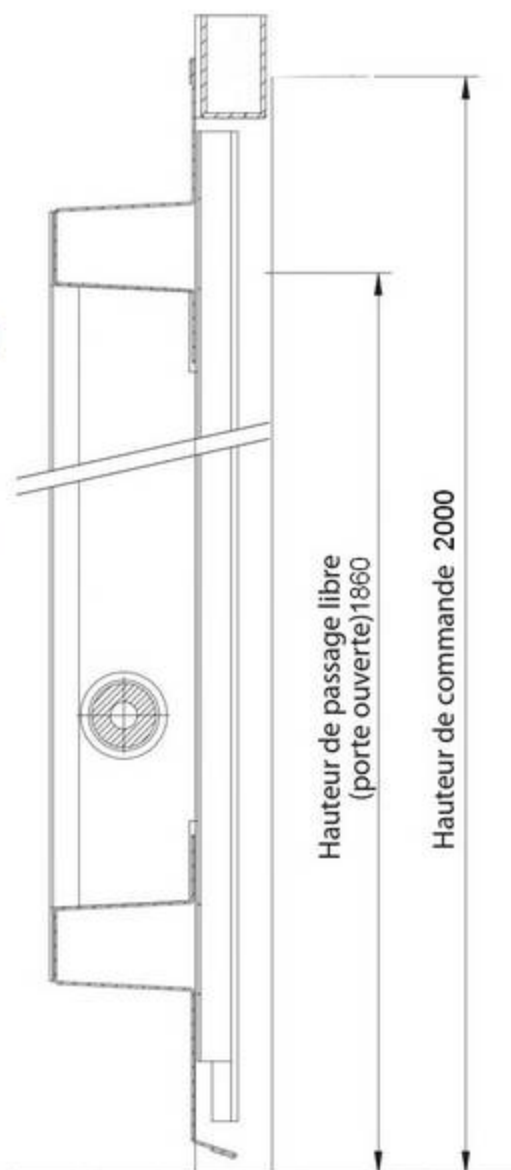

FICHE TECHNIQUE PORTE BASCULANTE STANDARD

Ref 2400/2000 BLANC

Données à titre indicatif, sans valeurs contractuelles, révisables à tout moment.