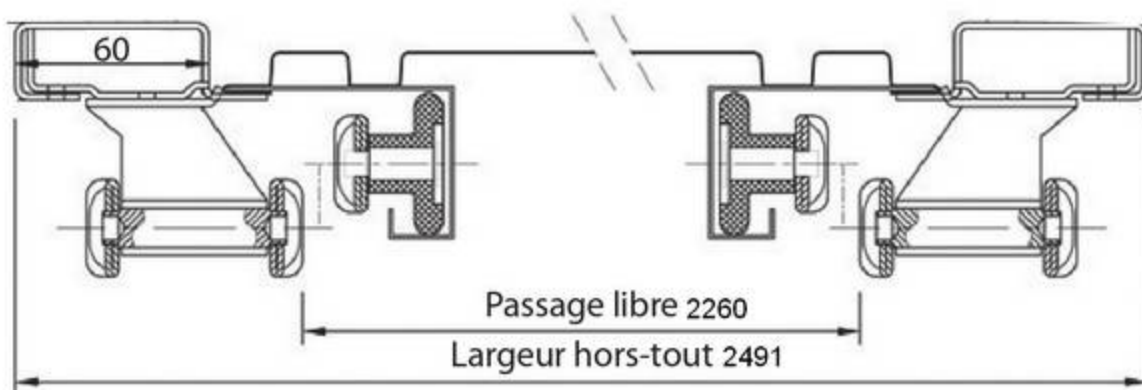

FICHE TECHNIQUE PORTE BASCULANTE STANDARD

Ref 2400/2000 BLANC

Données à titre indicatif, sans valeurs contractuelles, révisables à tout moment.